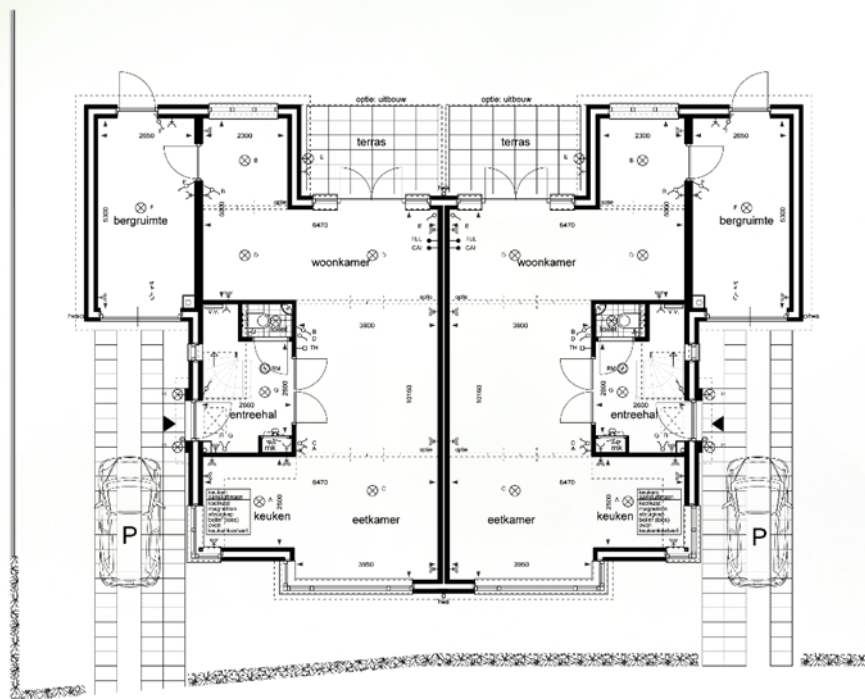

Available on the
App Store

Available on the Android
App Store